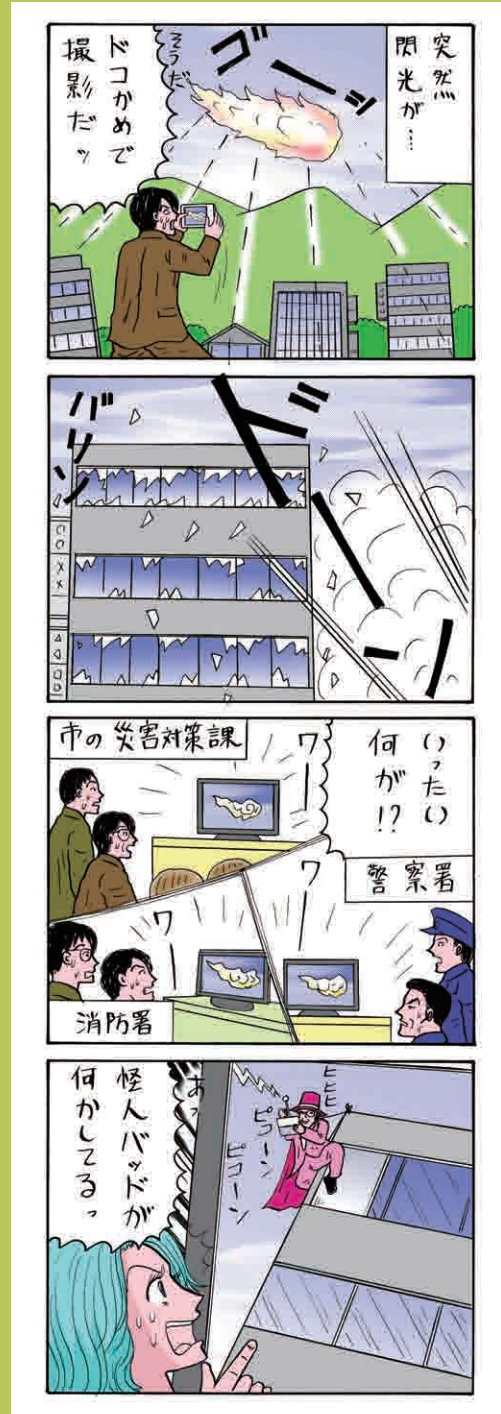

Copyright © 2013 Javatel inc.
無断転載厳禁 ドコかめ®

制作 神田 森莉

Genetec社Security Center mobileでご利用いただけます。
詳しくは <http://www.javatel.co.jp> で。